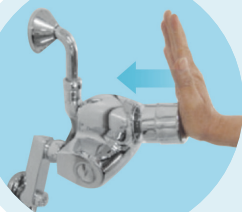

簡単な内部構造

革新的な技術開発により、付属交換なしに半永久的に使用することができます。

押して使用、引くと止まります。

水が出ている中でも、押しボタンを引くとすぐに水が止まる超節水型シャワー器

希望する時間(5秒~40秒まで調節可能)をセットする。シャワーの際に押しボタンを1回押す。

セットした時間だけ水が出て、時間が経過すると自動的に止まる。水が出ている中でも、止めたければ押しボタンを1回引けばすぐに止まる。

外部から簡単に時間調節

時間の調節方法
(5~40秒まで止水時間を調節可能)

六角レンチ(購入の際に提供)を利用して、時間調節ネジにある寸切りボルトを緩める。

時間調節ネジを回して希望する時間に合わせる。左に回すと時間が短くなり、右に回すと時間が長くなる。(ネジを中間にすると約25秒になる)

時間調節が終わったら、六角レンチを利用して緩めた寸切りボルトを再び締め付け、時間調節ネジを固定する。

立式シャワーシリーズ