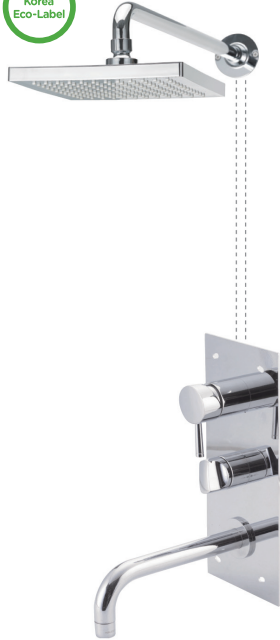

二口On-Offシャワー
(サーモ)

PS7003

壁付式座式シャワー
(自閉、サーモ)

PS703

壁付式座式シャワー
(自閉)

PS7034

壁付式座式シャワー
(On-Off)

PT5103

壁付式On-Off座式シャワー
(サーモ)

PS702-1

壁付式ホースシャワー
(自閉)

P206

壁付式座式シャワー
(シングルレバー)

埋込シリーズ

Shower Series

PW6830R
埋込シャワー器

PW6900
埋込シャワー器

PW6100
埋込シングルレバー

PW6102
埋込シングルレバー

PW6810A
埋込シングルレバーシャワー

PW6820SH
埋込シングルレバーシャワー

OPTION

OPTION1
立式ヘッド

OPTION2
ヒマワリヘッド