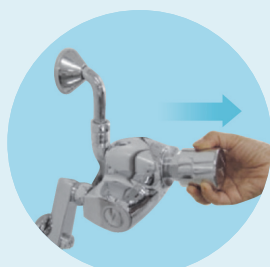

簡単な内部構造

革新的な技術開発により、付属交換なしに半永久的に使用することができます。

押して使用、引くと止まります。

水が出ている中でも、押しボタンを引くとすぐに水が止まる超節水型シャワー器

希望する時間(5秒~40秒まで調節可能)をセットする。シャワーの際に押しボタンを1回押す。

セットした時間だけ水が出て、時間が経過すると自動的に止まる。水が出ている中でも、止めたければ押しボタンを1回引けばすぐに止まる。

外部から簡単に時間調節

時間の調節方法
(5~40秒まで止水時間を調節可能)

六角レンチ(購入の際に提供)を利用して、時間調節ネジにある寸切りボルトを緩める。

時間調節ネジを回して希望する時間に合わせる。左に回すと時間が短くなり、右に回すと時間が長くなる。(ネジを中間にすると約25秒になる)

時間調節が終わったら、六角レンチを利用して緩めた寸切りボルトを再び締め付け、時間調節ネジを固定する。

立式シャワーシリーズ