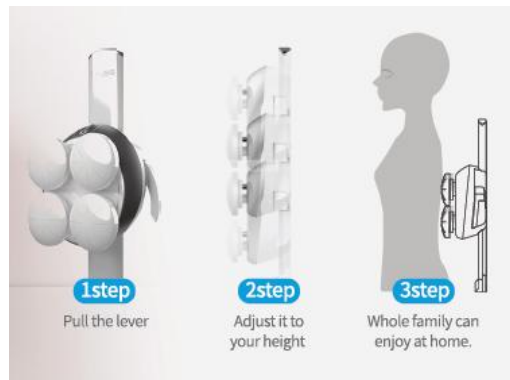

The future of bathrooms

PUSIS, a company specializing in bathroom appliances

「ボディピーリング機」は手の届かない**背中を洗うときに使う家庭用の機械**です。一人で手が届かず洗えなかった背中をボディピーリング機で綺麗に洗ってみてください。

PUSIS
BODY PEELING MACHINE
BPM-2021

背中や腕などをゴシゴシ洗う

使用方法、仕様と認証

Name	Body peeling machine
Adapter input voltage	AC 100V~220V/50-60Hz
Adapter output voltage	5V/3A, 9V/2A, 12V/1.5A
Battery specifications	12V / 3000mAh
Charging time	1 hour and 50 min
Size	230 x 550 x 180(mm)
Weight	2.8kg
Motor power	12V/ 2A/ 12.5(W)
Country of manufacture	South Korea
Manufacturer	PUSIS INC.

メリット

- 01 モーターは体をごしごし磨くのに十分な強度を持って、故障が発生した場合、自動的に停止して安全に使用
- 02 感覚的なデザインとカラー、ボディピーリング機はどんなバスルームに置いても似合うように一つ一つ丁寧にデザイン
- 03 お家でもオイルマッサージの気分を味わいたいなら、専用のマッサージキャップでご利用可能